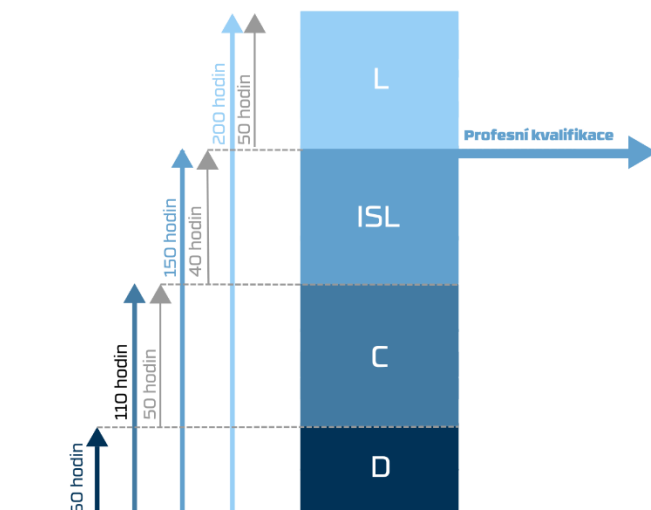

Vzdělávací struktura instruktora lyžování

Tel.: +420 774 595 149
e-mail: jakub@newmanschool.cz
www.newmanschool.cz